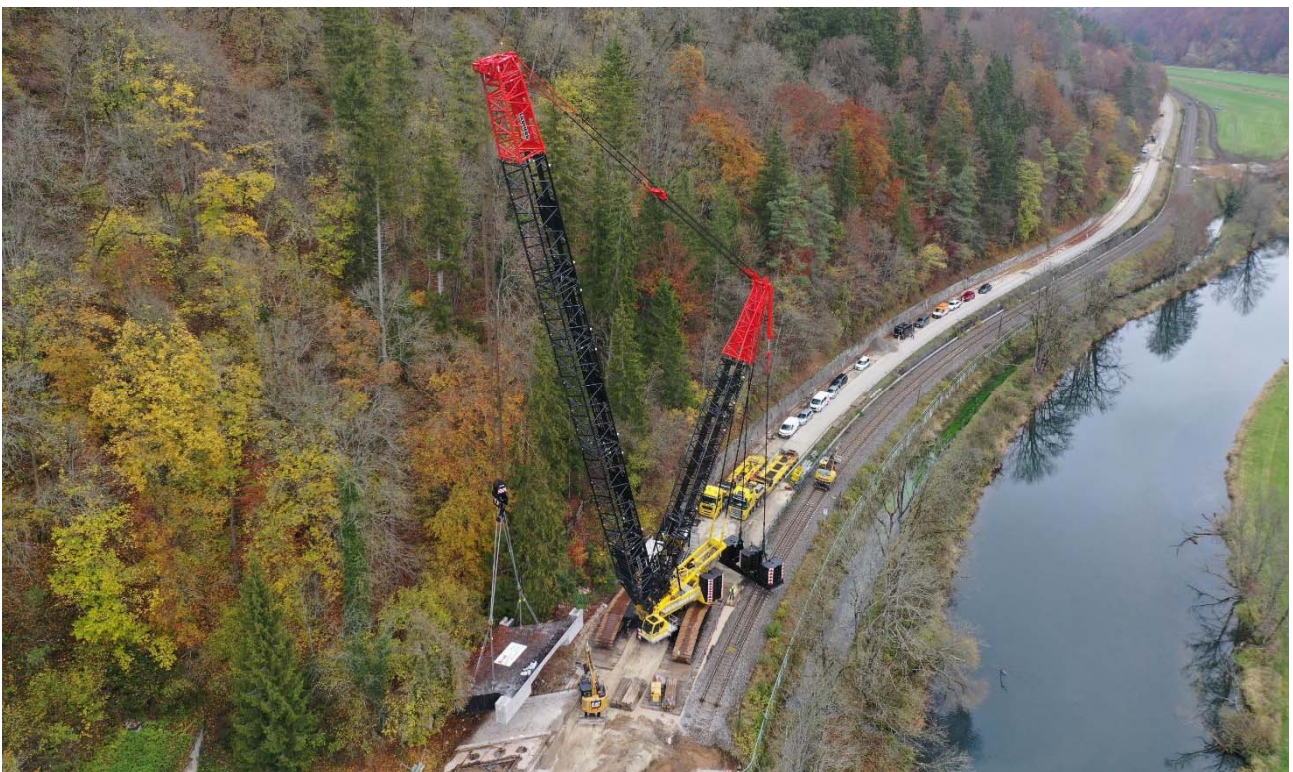

Ansprechpartner:

Herr Johannes Wöller

Tel.: +49 (0)7171 / 9829 – 20

Fax: +49 (0)7171 / 9829 – 40

Email: personal@helling-krane.de

Helling GmbH
Krane | Schwertransporte | Montagen

Adam-Riese-Straße 20
73529 Schwäbisch Gmünd

Tel.: +49 (0) 7171 9829-0
Fax: +49 (0) 7171 9829-40

Email: info@helling-krane.de
Internet: www.helling-krane.de